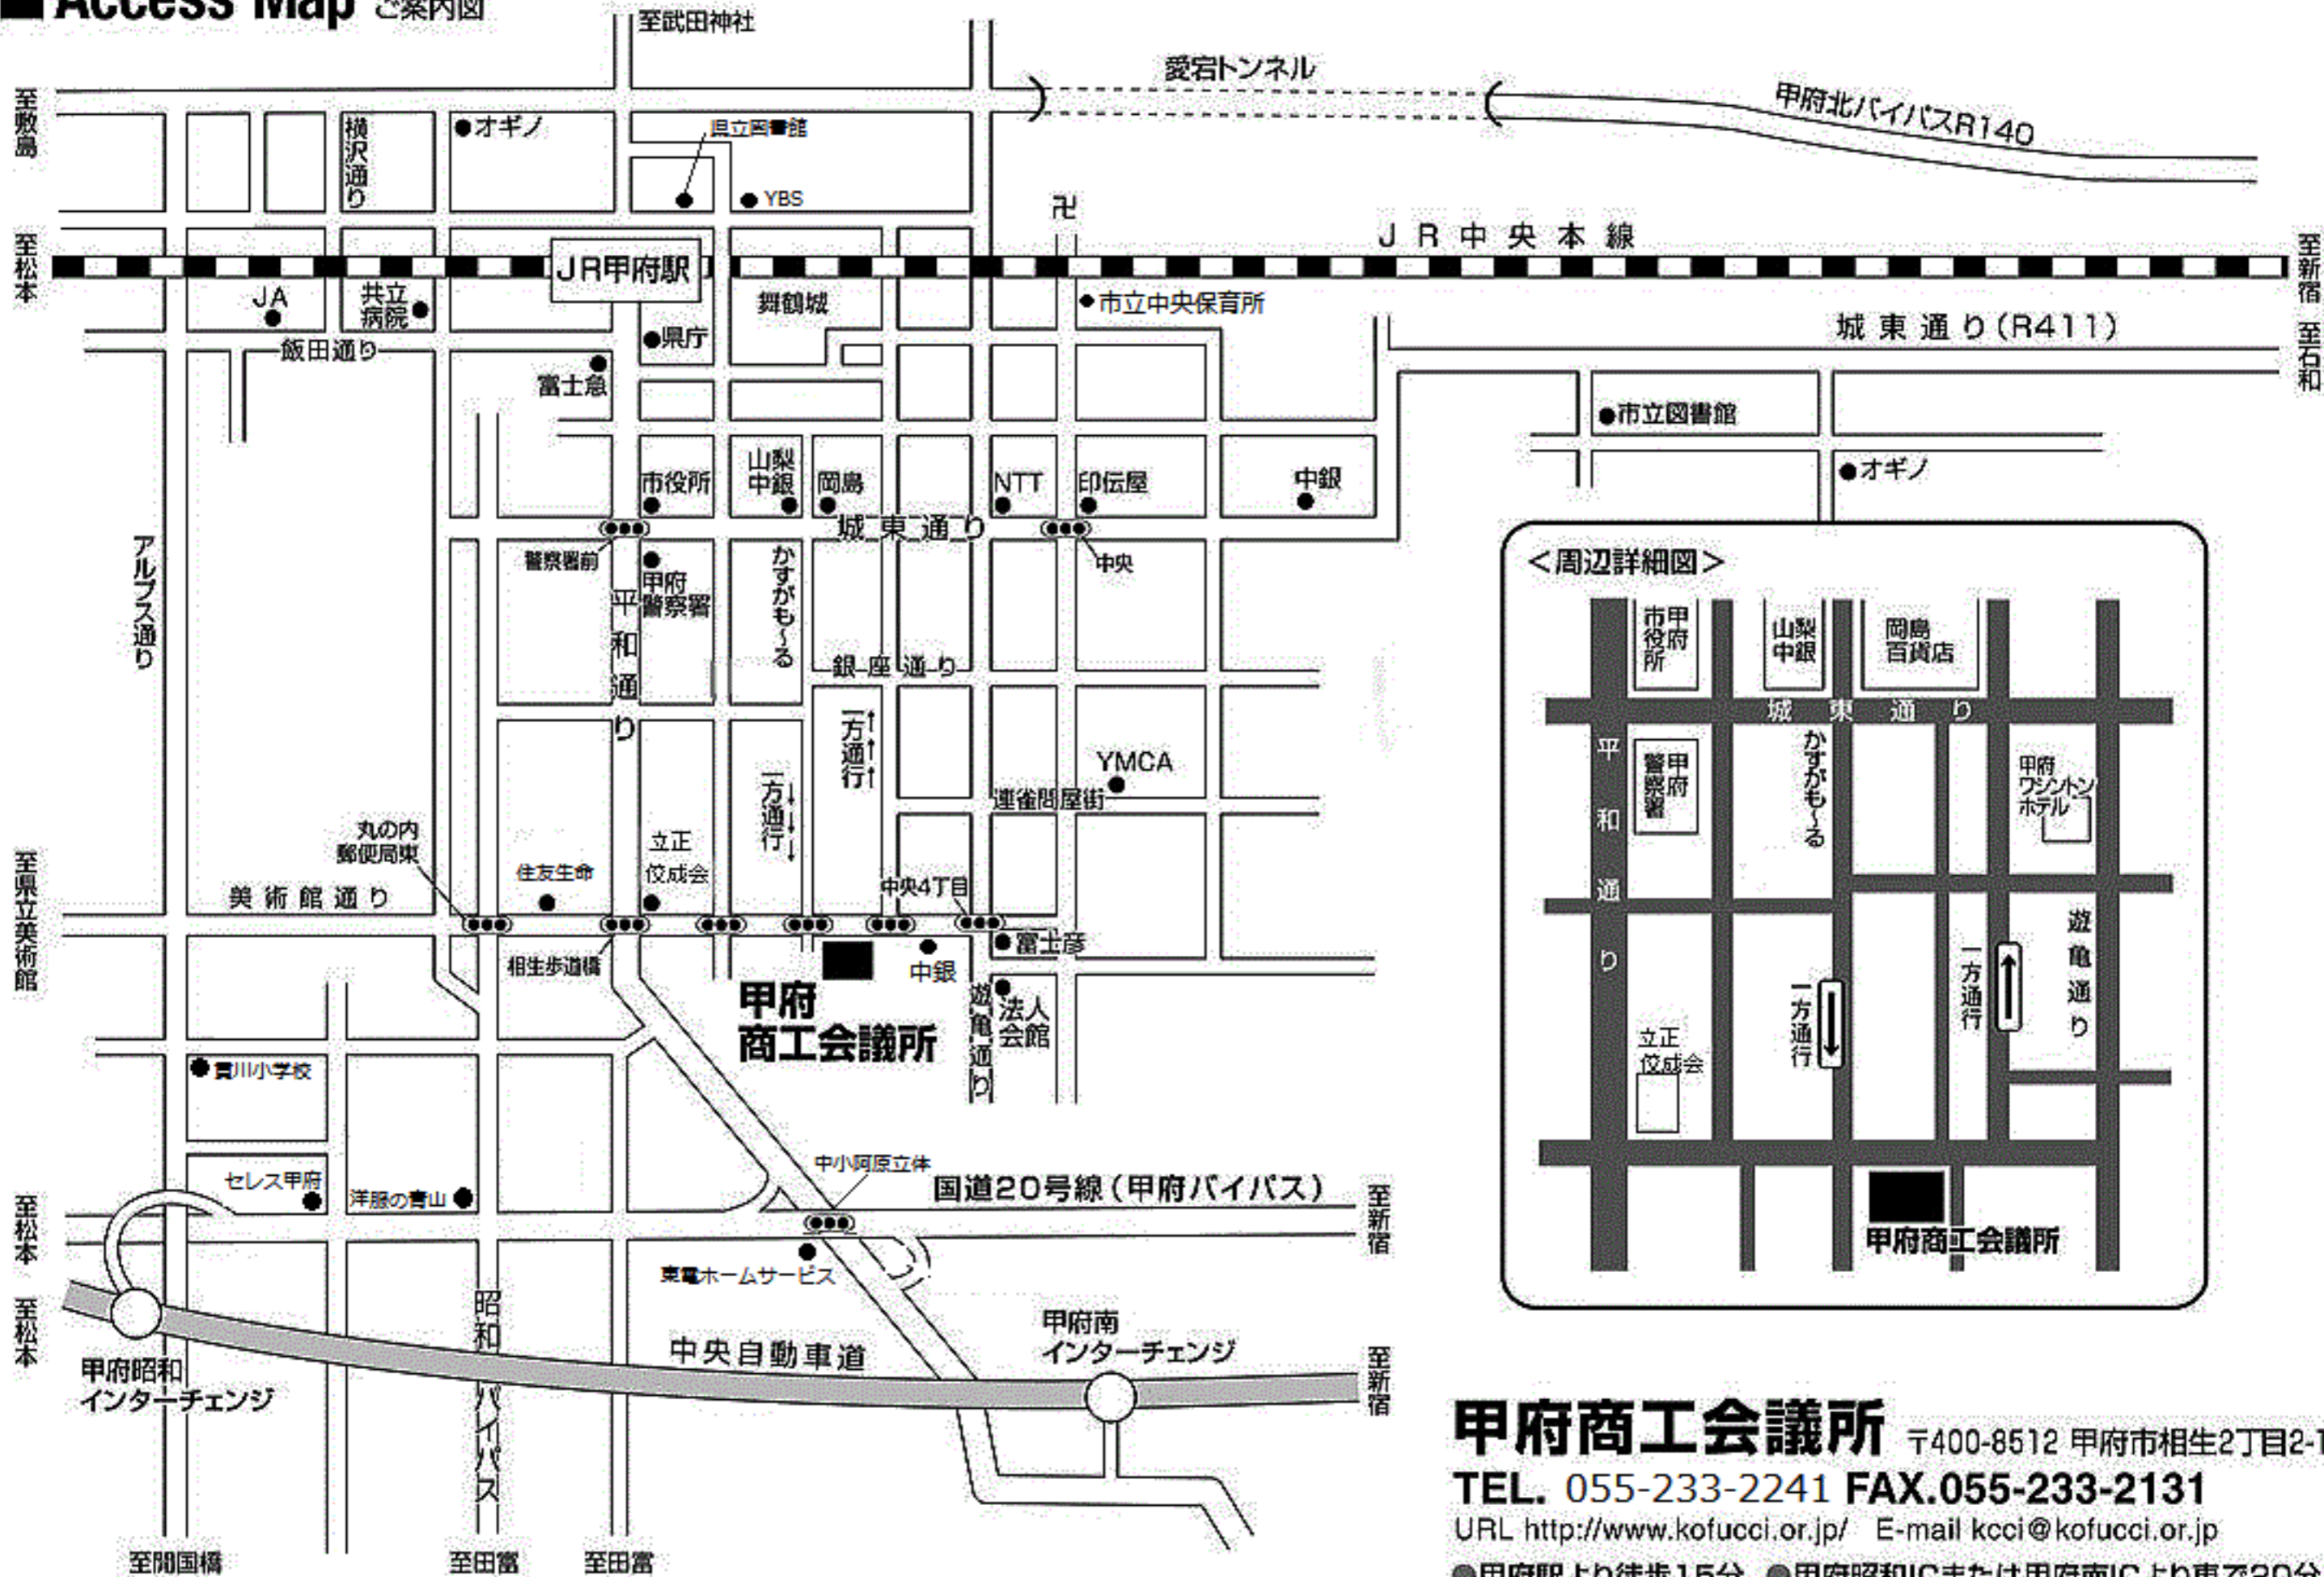

Access Map ご案内図

甲府商工会議所 〒400-8512 甲府市相生2丁目2-17
TEL. 055-233-2241 FAX.055-233-2131
 URL <http://www.kofucci.or.jp/> E-mail kcci@kofucci.or.jp
 ●甲府駅より徒歩15分 ●甲府昭和ICまたは甲府南ICより車で20分