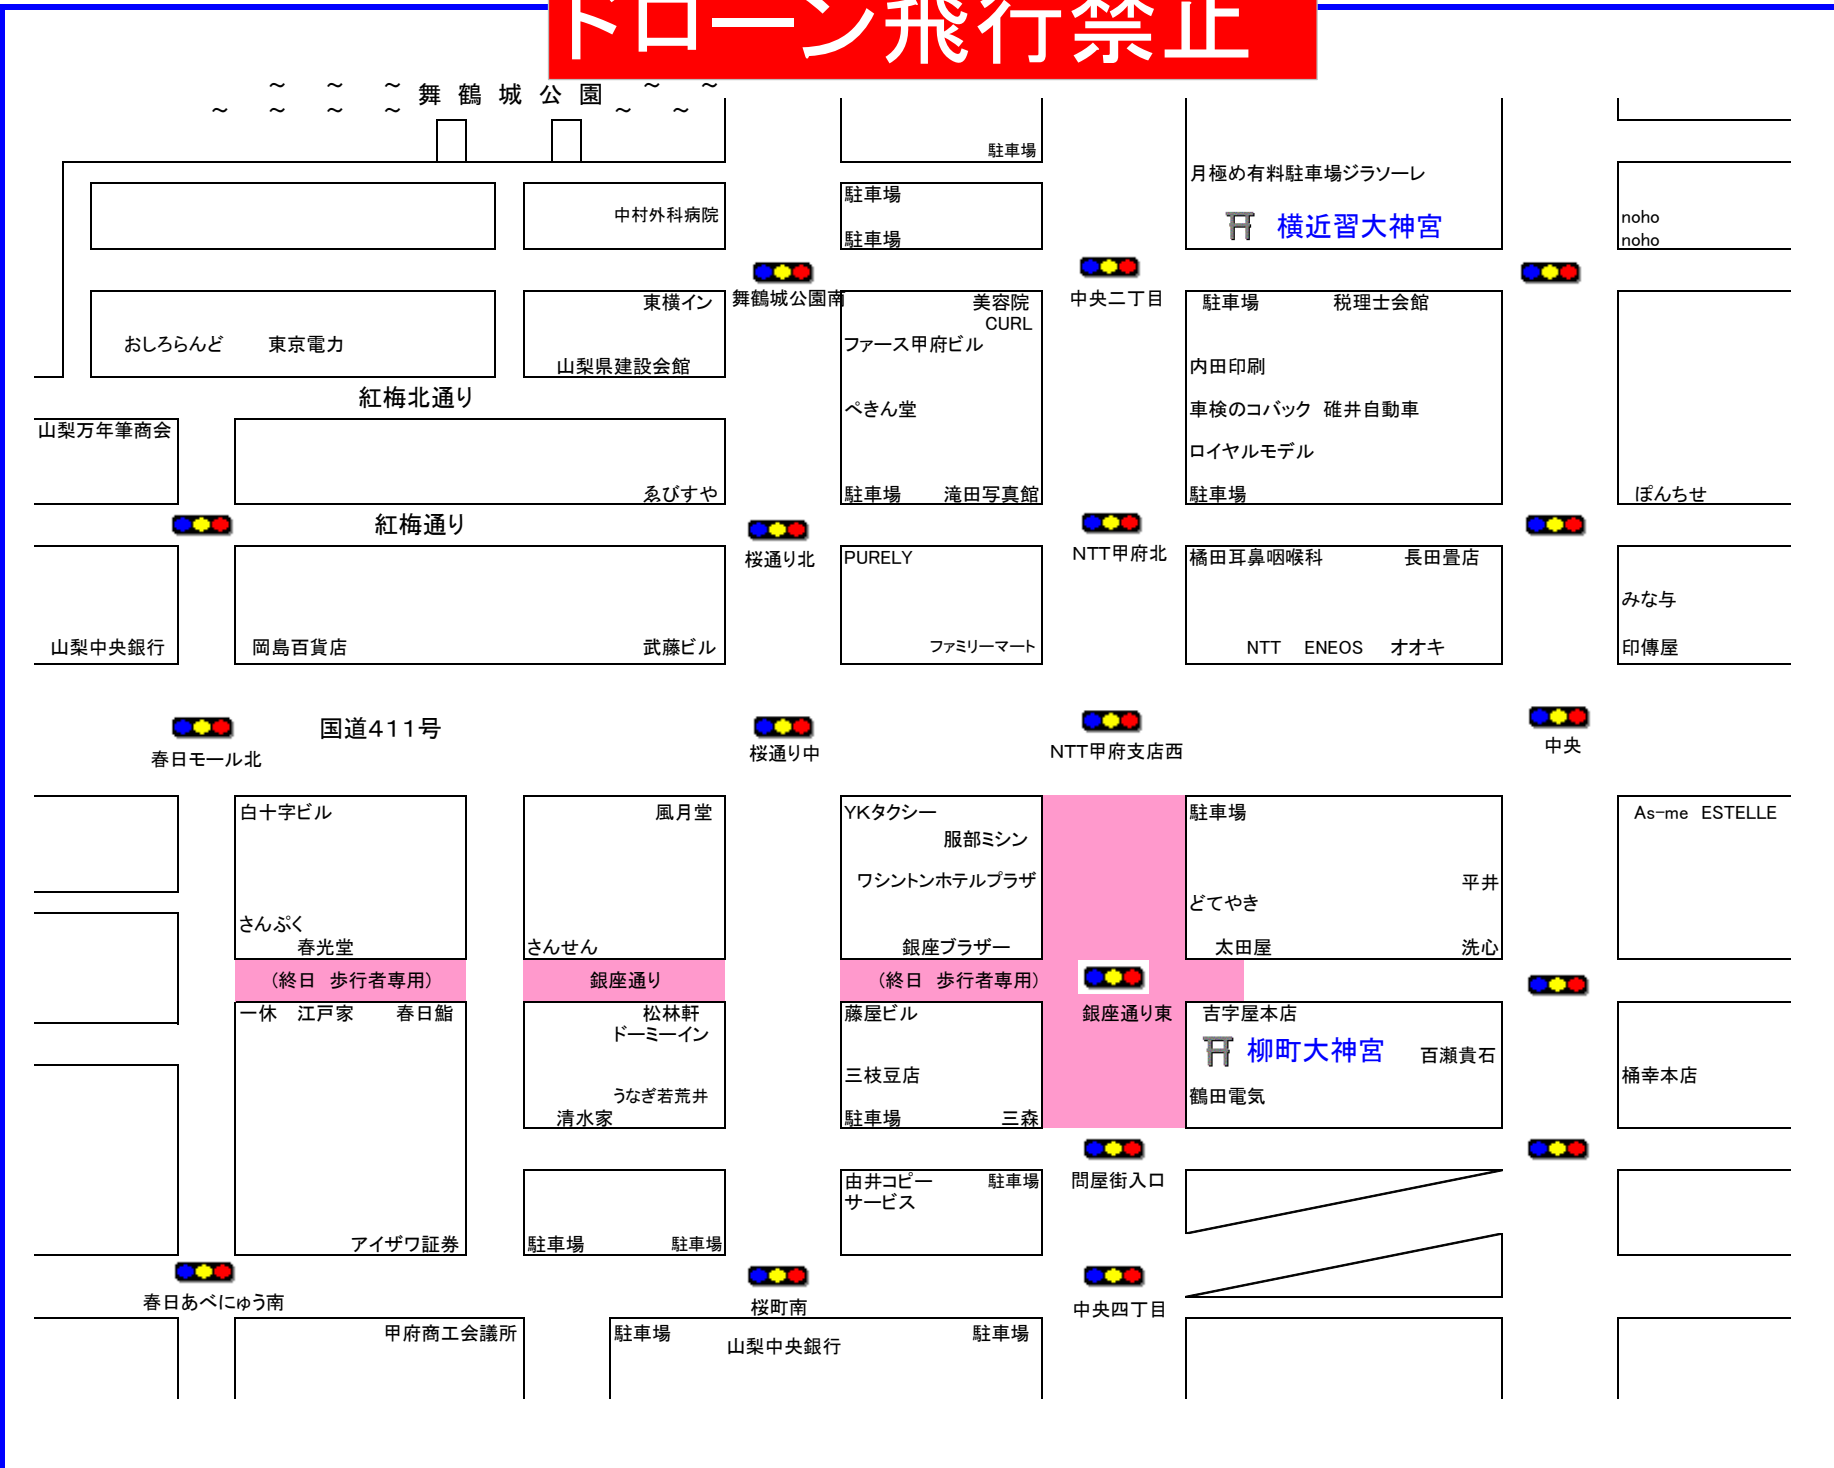

2023年甲府大神宮節分祭交通規制 2月3日午後3時から同日午後11時まで

ドローン飛行禁止

凡 例			
⌘	神 社		既設信号機

**規制区域及びその
周辺道路への駐車
は一切できません**

交通規制の問い合わせ
【甲府警察署】
055-232-0110

祭典に関する問い合わせ
【柳町大神宮】
株式会社吉字屋本店
055-232-3111

規制図の見方

通行禁止区間
午後3時00分～午後11時00分まで